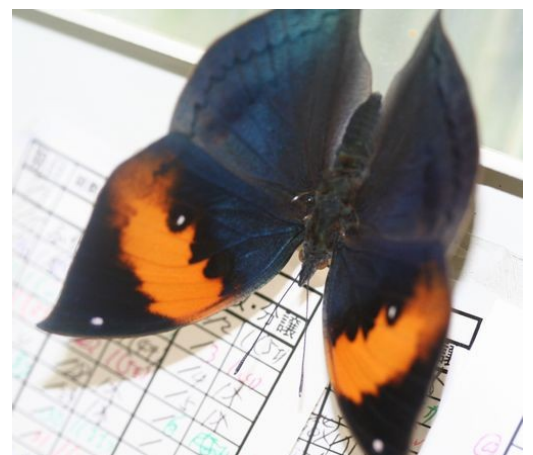

# 101号カラーグラビア版一例会写真

第390回例会「植物・ムシ・鳥の冬備え」2017年11月25日・交野市大阪市大植物園  
＜観察したものピックアップ（写真：平 研さん）＞

エサキモンカメムシ

ガンバイムシ

ゲジゲジ

ヤモリ

（今号関連の例会写真があまり記録されていませんでした一皆さん、例会写真を取っておいてくださいね。）

101号カラーグラビア版一会員だよりから

10/8星田の田んぼで・平…豊作の稲 絶滅危惧種になりかけているサクラタデ 溝を飾るミゾソバ

10/10センチコガネ(糞虫—クソコガネ)・平 10/13イソウロウグモ・平 11/4餌台が寂しい・平  
居候蜘蛛 来るのはキジバトだけ…

9/18教えて→オギノツメ・北川  
京都梅小路公園いのちの森調査

11/7カレハチョウ?→コノハチョウ・鈴木  
ベランダ、干し柿の鳥よけネットに…(インターネットより)