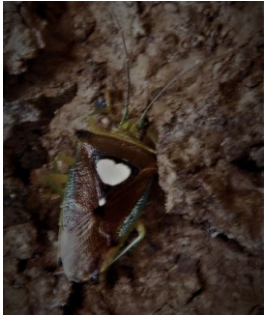

# 101号カラーグラビア版一例会写真

第390回例会「植物・ムシ・鳥の冬備え」2017年11月25日・交野市大阪市大植物園  
＜観察したものピックアップ（写真：平 研さん）＞

エサキモンカメムシ

ガンバイムシ

ゲジゲジ

ヤモリ

（今号関連の例会写真があまり記録されていませんでした一皆さん、例会写真を取っておいてくださいね。）

## 101号カラーグラビア版一会員だよりから

8/4天野川オイカワ・平

0906クスベニヒラタカスミカメ・平  
（インターネットより）

0906クス葉 被害・平

9/11ワタムシ訂正→オオホシハゴロモ幼虫・平

9/6ツクツクボウシ・平  
道の草むらを一夜の宿に

10/2見てやってください 念願の阿修羅像・平

9/13芙蓉の花・平  
この花、何を考えているのでしょうか?!

101号カラーグラビア版一会員だよりから

10/8星田の田んぼで・平…豊作の稲 絶滅危惧種になりかけているサクラタデ 溝を飾るミゾソバ

10/10センチコガネ(糞虫—クソコガネ)・平 10/13イソウロウグモ・平 11/4餌台が寂しい・平  
居候蜘蛛 来るのはキジバトだけ…

9/18教えて→オギノツメ・北川  
京都梅小路公園いのちの森調査

11/7カレハチョウ?→コノハチョウ・鈴木  
ベランダ、干し柿の鳥よけネットに…(インターネットより)