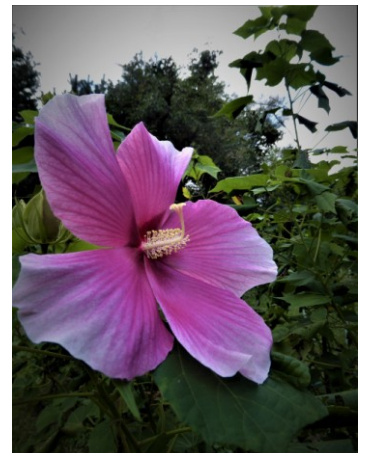

# 101号カラーグラビア版一例会写真

第390回例会「植物・ムシ・鳥の冬備え」2017年11月25日・交野市大阪市大植物園  
＜観察したものピックアップ（写真：平 研さん）＞

エサキモンカメムシ

ガンバイムシ

ゲジゲジ

ヤモリ

（今号関連の例会写真があまり記録されていませんでした一皆さん、例会写真を取っておいてくださいね。）

## 101号カラーグラビア版一会員だよりから

8/4天野川オイカワ・平

0906クスベニヒラタカスミカメ・平  
（インターネットより）

0906クス葉 被害・平

9/11ワタムシ訂正→オオホシハゴロモ幼虫・平

9/6ツクツクボウシ・平  
道の草むらを一夜の宿に

10/2見てやってください 念願の阿修羅像・平

9/13芙蓉の花・平  
この花、何を考えているのでしょうか?!

101号カラーグラビア版一会員だよりから

10/8星田の田んぼで・平…豊作の稲 絶滅危惧種になりかけているサクラタデ 溝を飾るミゾソバ

10/10センチコガネ(糞虫—クソコガネ)・平 10/13イソウロウグモ・平 11/4餌台が寂しい・平  
居候蜘蛛 来るのはキジバトだけ…

9/18教えて→オギノツメ・北川  
京都梅小路公園いのちの森調査

11/7カレハチョウ?→コノハチョウ・鈴木  
ベランダ、干し柿の鳥よけネットに…(インターネットより)