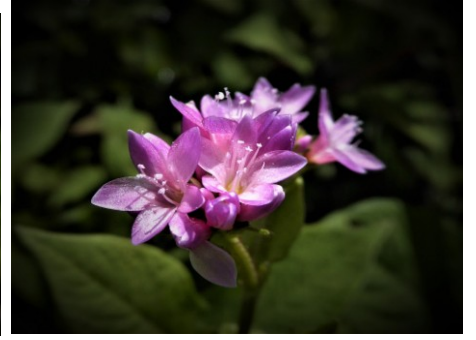

# 101号カラーグラビア版一例会写真

第390回例会「植物・ムシ・鳥の冬備え」2017年11月25日・交野市大阪市大植物園  
＜観察したものピックアップ（写真：平 研さん）＞

エサキモンカメムシ

ガンバイムシ

ゲジゲジ

ヤモリ

（今号関連の例会写真があまり記録されていませんでした一皆さん、例会写真を取っておいてくださいね。）

## 101号カラーグラビア版一会員だよりから

8/4天野川オイカワ・平

0906クスベニヒラタカスミカメ・平  
（インターネットより）

0906クス葉 被害・平

9/11ワタムシ訂正→オオホシハゴロモ幼虫・平

9/6ツクツクボウシ・平  
道の草むらを一夜の宿に

10/2見てやってください 念願の阿修羅像・平

9/13芙蓉の花・平  
この花、何を考えているのでしょうか?!

101号カラーグラビア版一会員だよりから

10/8星田の田んぼで・平…豊作の稲 絶滅危惧種になりかけているサクラタデ 溝を飾るミゾソバ

10/10センチコガネ(糞虫—クソコガネ)・平 10/13イソウロウグモ・平 11/4餌台が寂しい・平  
居候蜘蛛 来るのはキジバトだけ…

9/18教えて→オギノツメ・北川  
京都梅小路公園いのちの森調査

11/7カレハチョウ?→コノハチョウ・鈴木  
ベランダ、干し柿の鳥よけネットに…(インターネットより)