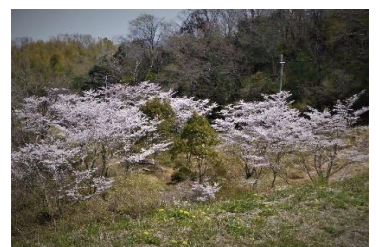

シロハラ白旗池3/9平

ツグミ くらんど園地3/2平

ピラカンサ3/24平

←3枚  
教えて  
3/9北川

↑星田新池桜4/7平 ↓

↑カラスの行水4/16平 ↓

ヨシガモとオオバン くらんど池3/25平

寂しくなった餌台3/28平