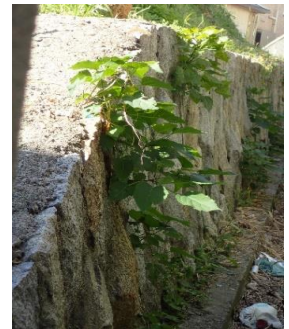

107号カラーグラビア版一会員だよりから

↑
北川ちえさんの「教えて」
←