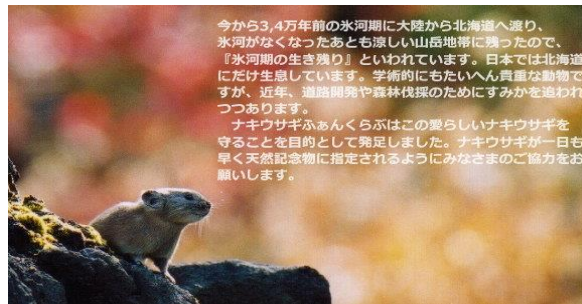

「ナキウサギふあんクラブ」HPより