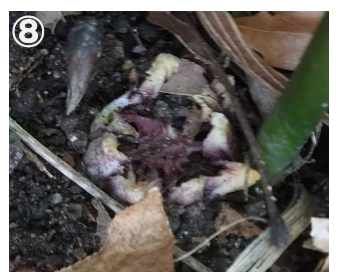

108号カラーグラビア版—例会写真  
第411回例会「京都植物園」200229

会員投稿写真

コゴメイヌフグリ(田中光彦)

田原の里山ゲート・満開のコバノミツバツジ(太田理)

寝屋川市上神田町レンゲ畑・ノミノフスマ(鈴木永子)

ひっそりとシュンラン・水辺のショウジョウバカマ(太田)

コゴメイヌフグリ(鈴木)

「身近な植物の花の観察」  
(木村雅行)  
← ↓ 文と対応させて  
ご覧ください。

赤紫色 ⇔ (中間色) ⇔ 白緑色

108号カラーグラビア版—会員だよりから

シロバナツタバウンラン(4/12田中)

①-③キタウラジロチチコグサ(4/12田中)

④-⑥ピロードアカツメクサ(4/18田中)

⑦⑧ハラン花(4/18北川  
ちえこ)

108号カラーグラビア版—会員だよりから

天野川のアオサギ・ウナギを食す(4/18平 研)→

テントウムシの羽化(4/26西畑)→

アレチノエンドウ(4/28田中)→

飯盛山ジュウニヒトエ(5/1田中)→

↑ ↓ ヤガミスゲ(5/8田中)

カタボウシノケグサ(5/5田中)→

← ↑ 根性葉のあるマメゲンバイナズナ(5/10田中)

改組 新 第6回日展(令和元年) ソーイング 岡田 三千代