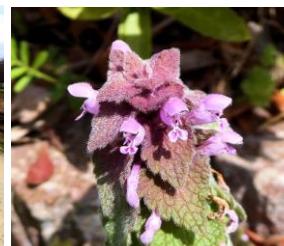

3/18平・私市市大植物園のカタクリ

3/25平・花盛りの天野川緑道

ヒメオドリコソウ