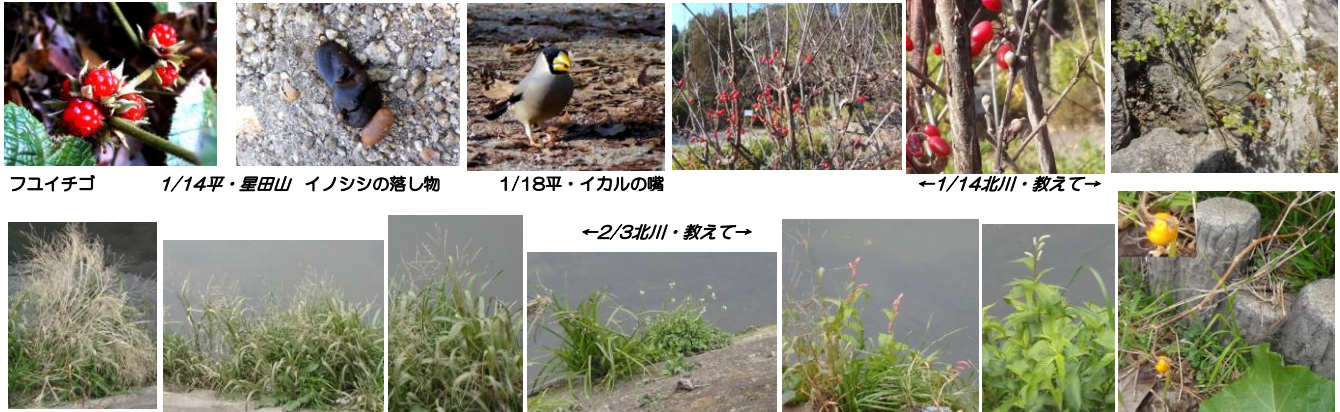

96号カラーグラビア版-1 例会写真
373回「野草を食べる-山田池公園」2016.3.26. 写真：() 以外は北川さん

374回「下田原の里山・里山一斉調査」2016.4.12. 写真：太田 理 (活動風景をあまり撮っていないですみません。) これぞまさしく「地獄の釜の蓋」

96号カラーグラビア版-2 会員だよりから

左ページからつづく

1/22平・若いパン (天野川)

センニンソウ

紅梅 ←2/15平・鶴見緑地の花→

白梅

3/12西畑・田原のアマナ

キクザキイチゲ

←3/11田中・市大植物園の花→

キクバオウレン

ミスミソウ

3/12平・庭のシロハラとお見合い

↑ ↓ 3/18北川・教えて、大野川緑陰道のイネ科 ↓ ↑ 3/11平・コサギのどじょうすくい 3/11平・私とお見合い ハクセキレイ 3/18平・カルガモペア(天野川) どちらが♂、♀?