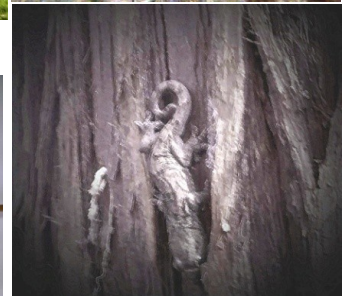

会報巻末 岡田三千代 画「キュウリ」