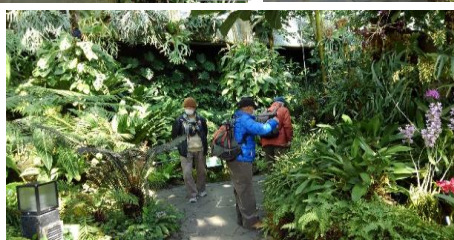

①

②

↑メコノプシス
青いケシ
タビビトノキ→

花たち

観察風景

第428回例会「下田原の里山・里山一斉調査」220410

写真：太田理

住宅地から山の中へ

アメリカヒドリ

タビビトノキ種子

←アレアレ、蜂の巣箱が荒らされている?!

咲き誇る
ヤマザクラ

色鮮やかコバノミツバツツジ

ショウジョウバカマ

←木の幹の凹みにスマレが...

第429回例会「穂谷散策」220423 写真：太田

(2) 『私の自然観察』・会員の出展

①どんぐり工作(作品31枚)	⑩秋の淀川の野草(写真27枚・電子2冊)
②ワケモノ(観察報告)	⑪寝屋川市とその周辺で観察された野草(イラスト)
③庭から発見した自然をのぞいて(写真6枚)	⑫自然観察会より(写真4枚)
④山崎山有明に行きました(観察報告)	⑬水稲の花とアザの蛾(イラスト)
⑤野鳥観察(写真8枚)	⑭コキリガの葉(イラスト)
⑥日本各地の昆虫(観察4冊)	⑮竹工場の花(観察4冊)
⑦新緑の木のイラスト(観察4冊)	⑯おみやげの葉(観察4冊)
⑧近頃の木のイラスト(観察4冊)	⑰私の自然観察(写真4冊)
⑨野に咲く花(観察)	⑱江戸川治水緑地のグゼミ(観察4冊)
⑩木に咲いた花(観察4冊)	⑲寝屋川市自然を学ぶ会(観察4冊)
⑪美しいどんぐり(観察4冊)	