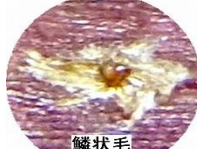

第437回例会「星田園地」230513 (写真：稲原良三)

カメムシとフクラスズメ

ニワゼキショウ、セッカニワゼキショウ

左同(水辺プラザ)

ツチアケビ

第439回例会「獅子窟寺」230715 (写真：木村雅行)

(例会報告の図〜カラー版)

ナツフジ

ナツフジ

カナリーキツタ

鱗状毛

星状毛

カナリーギツタ鱗状毛 セイヨウキツタ星状毛

キリの葉

キリの大きな葉

文字がきれいに描ける葉