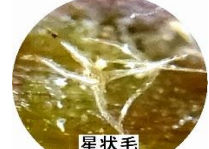

第437回例会「星田園地」230513 (写真：稲原良三)

カメムシとフクラスズメ

ニワゼキショウ、セッカニワゼキショウ

左同(水辺プラザ)

ツチアケビ

第439回例会「獅子窟寺」230715 (写真：木村雅行)

(例会報告の図〜カラー版)

ナツフジ

ナツフジ

カナリーキツタ

鱗状毛

星状毛

カナリーギツタ鱗状毛 セイヨウキツタ星状毛

キリの葉

キリの大きな葉

文字がきれいに描ける葉