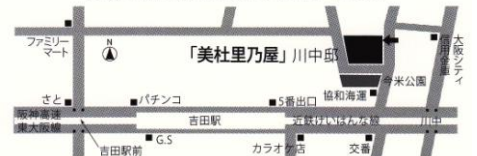

140906太田メール 大阪府より

141010太田メール 室池園地カエンタケ

140907平メール イチモンジセセリ

この切り株周辺に→

140909平メール 中秋の月とヒマワリ

コナラ

140909・植物園の雑草ナンバンギセル ベニシジミ

140915平メール 犬も歩けば イノコヅチ

140917西村メール キツリフネ

14917平メール ツリフネソウ

140928平メール イソウロウグモ

141015
太田メール
スッポンタケ?

140921平メール 星田の田んぼ

141030太田メール
岡田雅彦さん
日本画展案内

「屋敷」で「花」の日本画展Ⅱ

「秋草」
F30

「屋敷」で「花」の日本画展Ⅱ

2014年
11月22日(土)~30日(日)
AM10:00~PM5:00 入場は4時まで

2014年11月22日(土)~30日(日)
AM10:00~PM5:00 入場は4時まで
「美杜里乃屋」川中部 大阪府みどりの百選
〒578-0903 東大阪市今米1-4-38 TEL072-961-5050
近鉄けいはんな線「吉田」駅下車 5番出口 徒歩5分

「美杜里乃屋」

岡田雅彦 〒578-0912 東大阪市角田2-6-13 072-961-3571