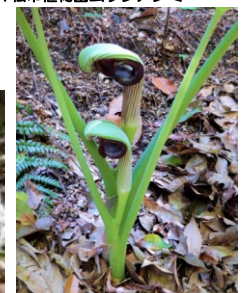

0421私市植物園ムサシアブミ