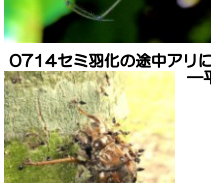

ツマグロヒョウモン終齢幼虫

ネコノチチの花

0602山田池公園菖蒲園-平

アオサギ

ハナショウブ

0603ササグモ-平

0613ホソオチョウ-北川

八幡さんのブナ類にカシナガキクイムシ対策

容器の中に幼虫がたくさん...

ムラサキシジミ-平

0613チュウガタシロカネグモ交尾-平

0618舞え舞えカタツムリ-平

0702コウガイビル再生-平 姿

分断

3分後それぞれが動き出し、5分後それぞれ這い出す。

0714セミ羽化の途中アリに襲われる?! -平

0729天野川左岸-平

クマゼミ

クマゼミを喰えるハシブトガラス

砂の川底でオイカワが産卵行動

ケリの親子、子は親の後を追って餌探し

0719妙見川の岸にタマムシ-平

0731クマゼミみの死

0801ツチガエル忍法土遁の術