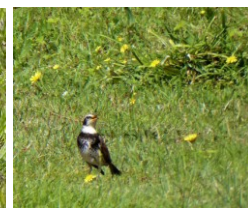

97号カラースラビア版-1 例会写真

第376回例会「飯盛山の植物観察と飯盛城」(写真:太田 理)

第377回例会「金剛山麓の自然」(写真・文:北川ちえこさん)

3,4は同じ場所で、河内長野と千早赤阪村の境界の位置でその目印かのように、ダンコウバイがありました。

6: ヤブカンゾウが道なりに生えてオレンジ色の花を咲かせていました。この日は色んな場所で見かけました。

7: ミヤマカタバミの果実をみつけました。花を見ていても果実は教えてもらわなければ気づきません。この会の参加意欲をそそ一つです。

8: 参加者の後にシダのように出ているのはヤマユリで、これもあちこちで見かけましたが、群生しているのはここだけでした。残念ながら草状態で花は見られませんでした。

9: このヤマユリはイノシシの仕業が倒れていました。蕾がついていたので、かわいそうに家に持ち帰り水にさしていました。1週間経ちますがゆっくり開いて、緑の葉が枯れるのが早いか競争しているかのようです。このまま開かずに枯れてしまうのか、しばらく見続けてみます。

10: 山道のわきにはアジサイやサルビアが植栽されていました。できれば在来種を植栽していただきたいと思うのは部外者の勝手な言い分でしょうか。

11: 帰りのバス停まで右に畷田林の町が見えました。この後道を間違えて大きな無農園にでるのですが、隣にあった「?ファーム」で地産の野菜を買ったり、冷房の効いた部屋で休んだり、暑さではげそうな身体が回復になりました。

97号カラースラビア版-2 会員だよりから

ツグミ-平