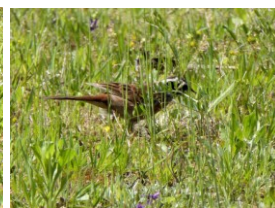

97号カラースラビア版-1 例会写真

第376回例会「飯盛山の植物観察と飯盛城」(写真:太田 理)

第377回例会「金剛山麓の自然」(写真・文:北川ちえこさん)

3,4は同じ場所で、河内長野と千早赤阪村の境界の位置でその目印かのように、ダンコウバイがありました。

6: ヤブカンゾウが道なりに生えてオレンジ色の花を咲かせていました。この日は色んな場所で見かけました。

7: ミヤマカタバミの果実をみつけました。花を見ていても果実は教えてもらわなければ気づきません。この会の参加意欲をそそ一つです。

8: 参加者の後にシダのように出ているのはヤマユリで、これもあちこちで見かけましたが、群生しているのはここだけでした。残念ながら草状態で花は見られませんでした。

9: このヤマユリはイノシシの仕業が倒れていました。蕾がついていたので、かわいそうに家に持ち帰り水にさしていました。1週間経ちますがゆっくり開いて、緑の葉が枯れるのが早いか競争しているかのようです。このまま開かずに枯れてしまうのか、しばらく見続けてみます。

10: 山道のわきにはアジサイやサルビアが植栽されていました。できれば在来種を植栽していただきたいと思うのは部外者の勝手な言い分でしょうか。

11: 帰りのバス停まで右に畷田林の町が見えました。この後道を間違えて大きな無農園にでるのですが、隣にあった「?ファーム」で地産の野菜を買ったり、冷房の効いた部屋で休んだり、暑さではげそうな身体が回復になりました。

97号カラースラビア版-2 会員だよりから

ホオジロ-平