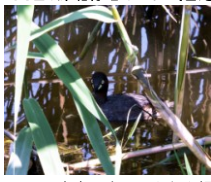

0521深北緑地のパン (若鳥) -平