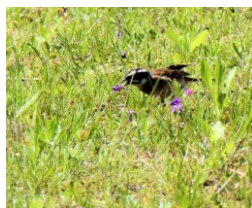

0421私市植物園ホオジロ-平