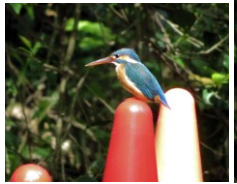

0426ピオトープにカワセミ-平