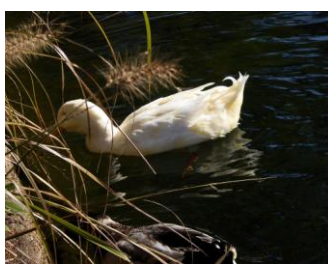

1204白いアイガモ-平