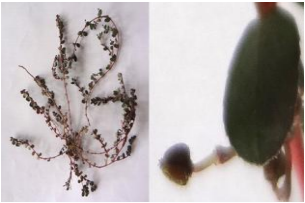

0915
ナンパン
ギセル
-平